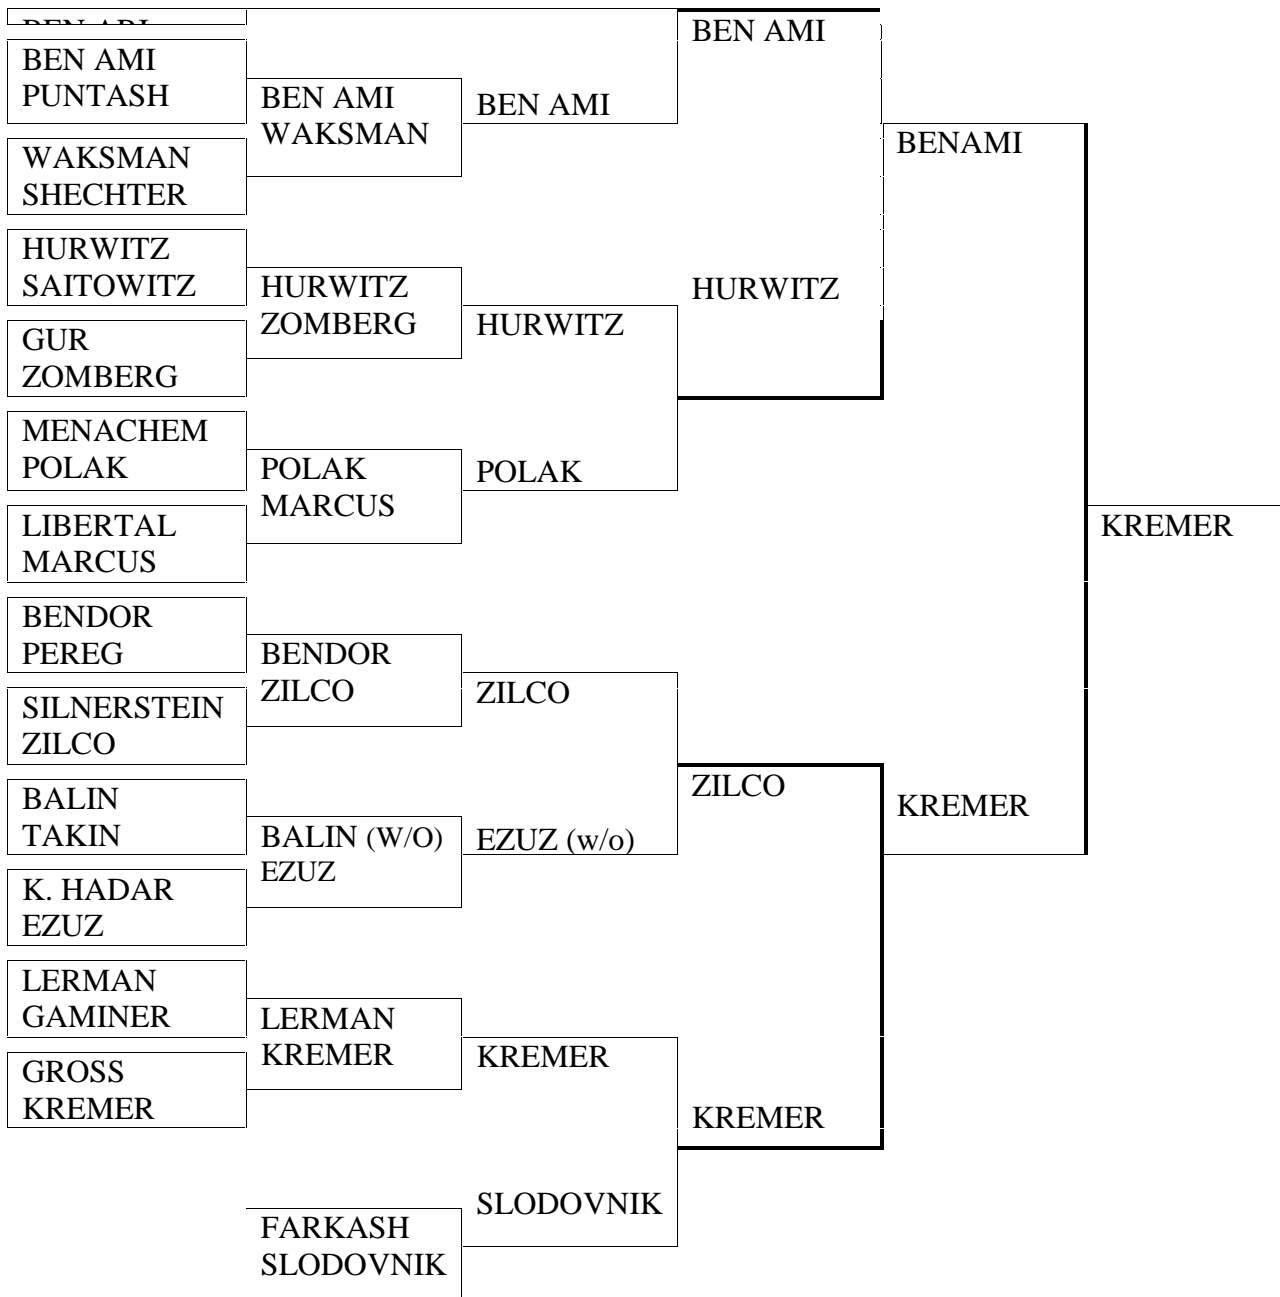

VENUE	GAMES	TIME	DATE
	1 - 3	09:45	13.2.16
	4-13		
	14 - 22		
	23 - 26		
	27- 30	09:45	20.2.16
	31- 34		
	35 - 42		
	43 – 50	09:45	27.2.16
	51 -54	12:30	
	55 – 56	09:45 12:30	5.3.16

DATE	TIME	GAMES	VENUE
13.2.16	09:45	1 - 3	SAVYON
		4-13	RAMAT GAN
		14 - 22	RAANANA
		23 - 26	HAIFA
20.2.16	09:45	27- 30	RAANANA
		31- 34	KIRYAT ONO
		35 - 42	RAMAT GAN
27.2.16	09:45	43 – 50	RAANANA
	12:30	51 -54	